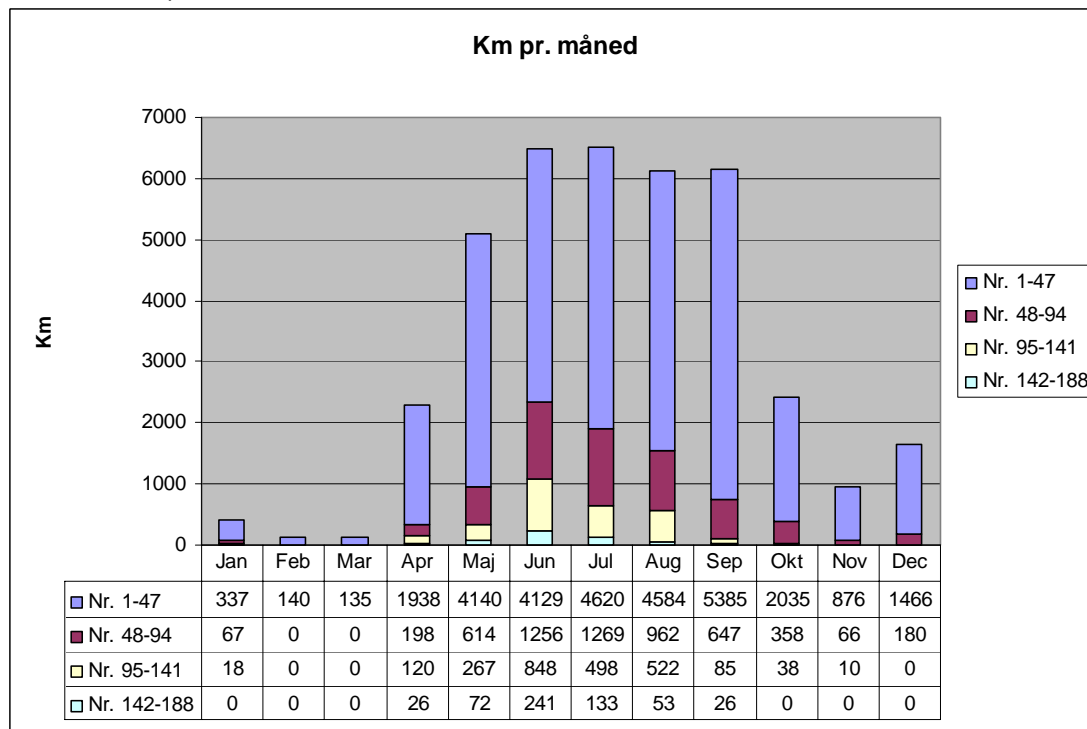

Rostatistik 2006, grafisk

I løbet af året 2006 blev der ialt roet 38359 registrerede km i KKES. Nedenstående figur viser fordelingen hen over året. Den viser også fordelingen mellem dem, der har roet (fordelt på grupper à en fjerdedel af alle, der har roet).

Næste figur viser det akkumulerede antal km hen over året. Igen fordelt på fjerdedels-grupper.

Endelig viser sidste figur, at der er stor forskel på, hvor langt den enkelte ror. De første 10 på listen ror godt 1/3 af alle km – de øvrige 178 deles om de sidste 2/3.