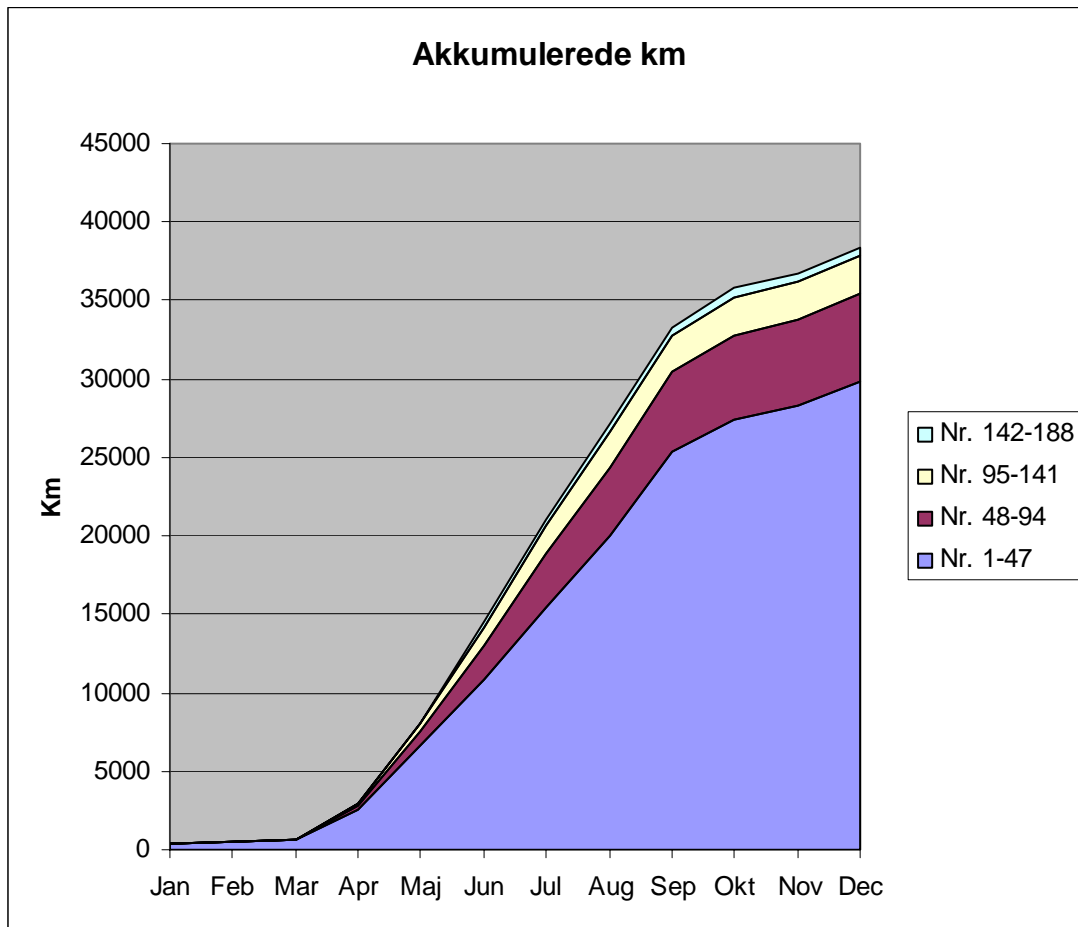

Rostatistik 2006, grafisk

I løbet af året 2006 blev der ialt roet 38359 registrerede km i KKES. Nedenstående figur viser fordelingen hen over året. Den viser også fordelingen mellem dem, der har roet (fordelt på grupper à en fjerdedel af alle, der har roet).

Næste figur viser det akkumulerede antal km hen over året. Igen fordelt på fjerdedels-grupper.

Endelig viser sidste figur, at der er stor forskel på, hvor langt den enkelte ror. De første 10 på listen ror godt 1/3 af alle km – de øvrige 178 deles om de sidste 2/3.