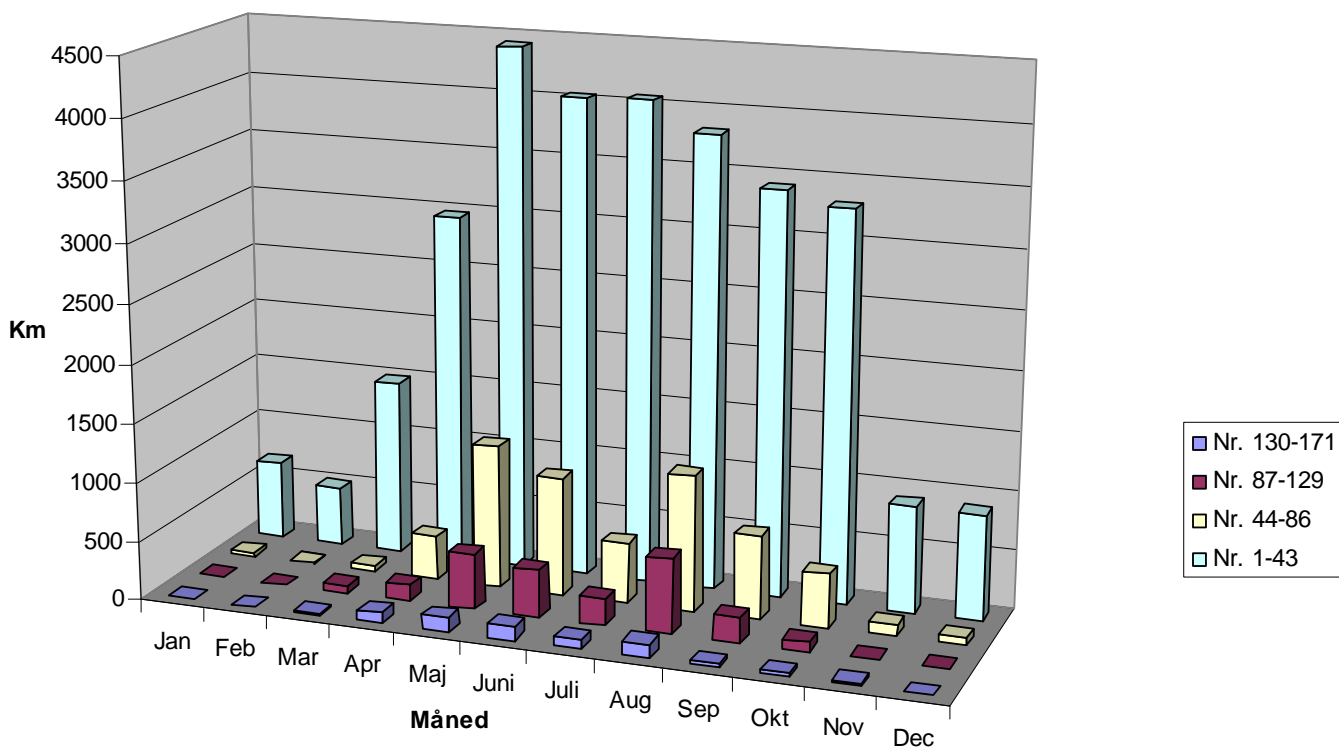

## Rostatistik 2007, grafisk

I løbet af året 2007 blev der ialt roet 39036 registrerede km i KKES fordelt på 171 roere. Nedenstående figur viser fordelingen hen over året. Den viser også fordelingen mellem dem, der har roet (fordelt på grupper à en fjerdedel af alle, der har roet).

Næste figur viser igen km per måned fordelt på grupper à en fjerdedel af roerne. Her er det nemmere at se, at sommerens (især juli måneds) dårlige vejr med meget regn og blæst især påvirkede den midterste halvdel af roerne.

Roere opdelt i 4 grupper

	Jan	Feb	Mar	Apr	Maj	Juni	Juli	Aug	Sep	Okt	Nov	Dec
Nr. 130-171	6	0	12	92	118	119	87	115	32	29	19	0
Nr. 87-129	8	0	64	136	463	402	231	630	218	79	13	10
Nr. 44-86	38	10	55	376	1214	1001	510	1147	702	453	96	62
Nr. 1-43	670	501	1490	2972	4425	4039	4064	3817	3407	3302	905	897

Endelig viser sidste figur, at der er stor forskel på, hvor langt den enkelte ror.  
De første 10 på listen ror godt 1/3 af alle km – de øvrige 161 deles om de sidste 2/3.

**Fordeling på roere**