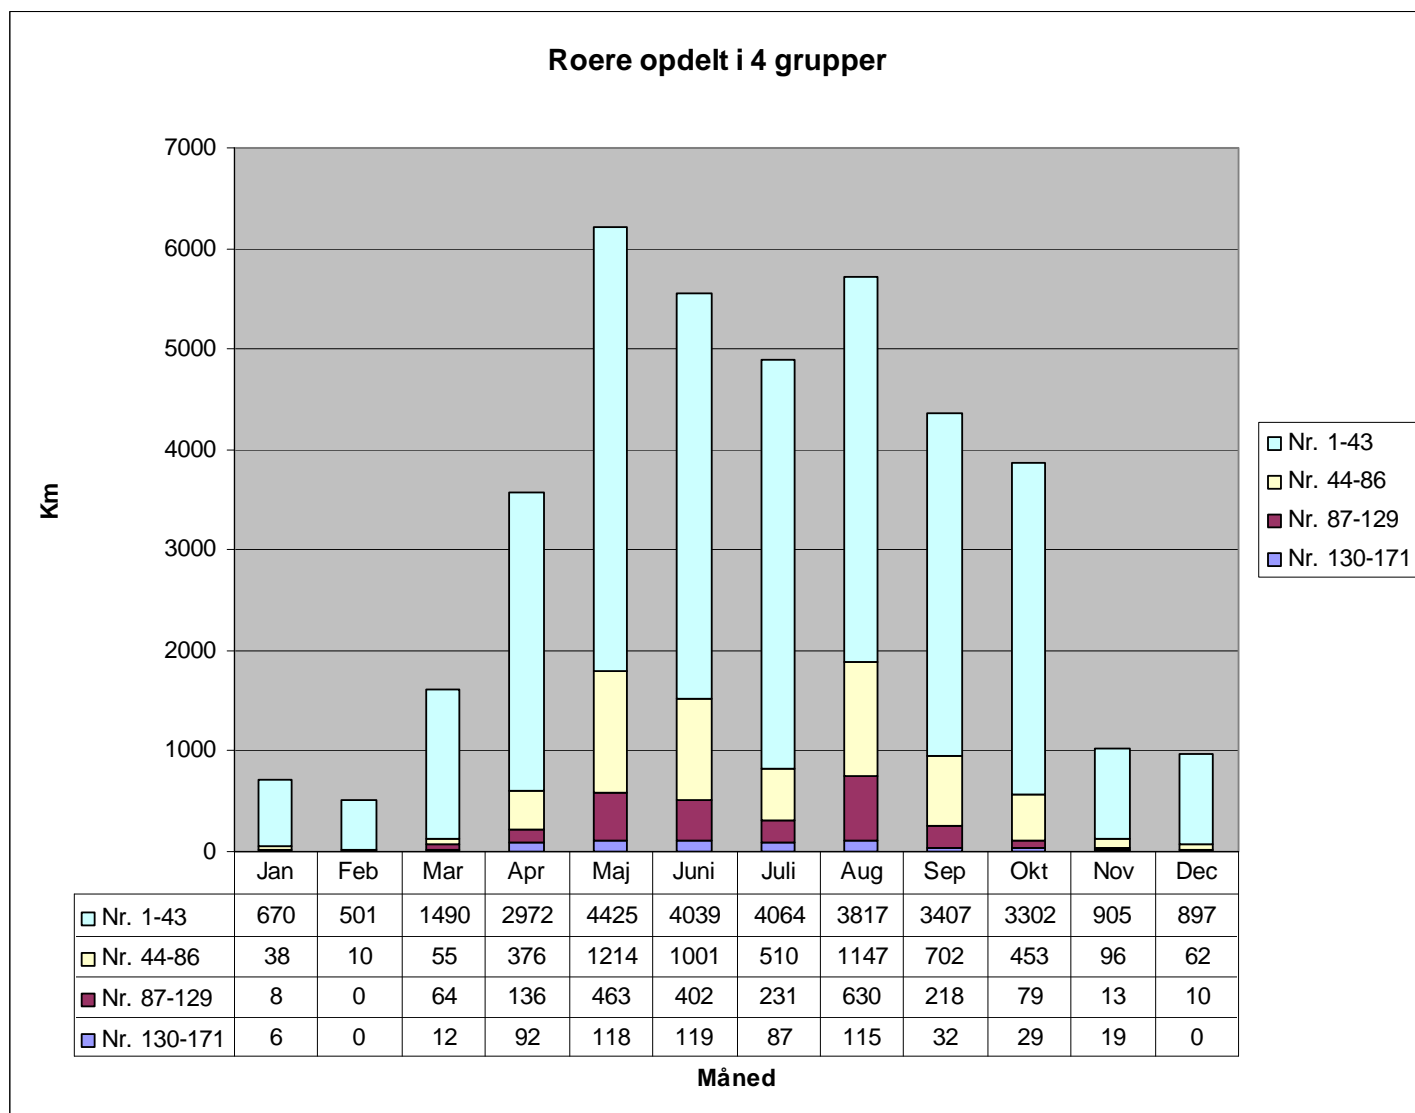

## Rostatistik 2007, grafisk

I løbet af året 2007 blev der ialt roet 39036 registrerede km i KKES fordelt på 171 roere. Nedenstående figur viser fordelingen hen over året. Den viser også fordelingen mellem dem, der har roet (fordelt på grupper à en fjerdedel af alle, der har roet).

Næste figur viser igen km per måned fordelt på grupper à en fjerdedel af roerne. Her er det nemmere at se, at sommerens (især juli måneds) dårlige vejr med meget regn og blæst især påvirkede den midterste halvdel af roerne.

Roere opdelt i 4 grupper

	Jan	Feb	Mar	Apr	Maj	Juni	Juli	Aug	Sep	Okt	Nov	Dec
Nr. 130-171	6	0	12	92	118	119	87	115	32	29	19	0
Nr. 87-129	8	0	64	136	463	402	231	630	218	79	13	10
Nr. 44-86	38	10	55	376	1214	1001	510	1147	702	453	96	62
Nr. 1-43	670	501	1490	2972	4425	4039	4064	3817	3407	3302	905	897