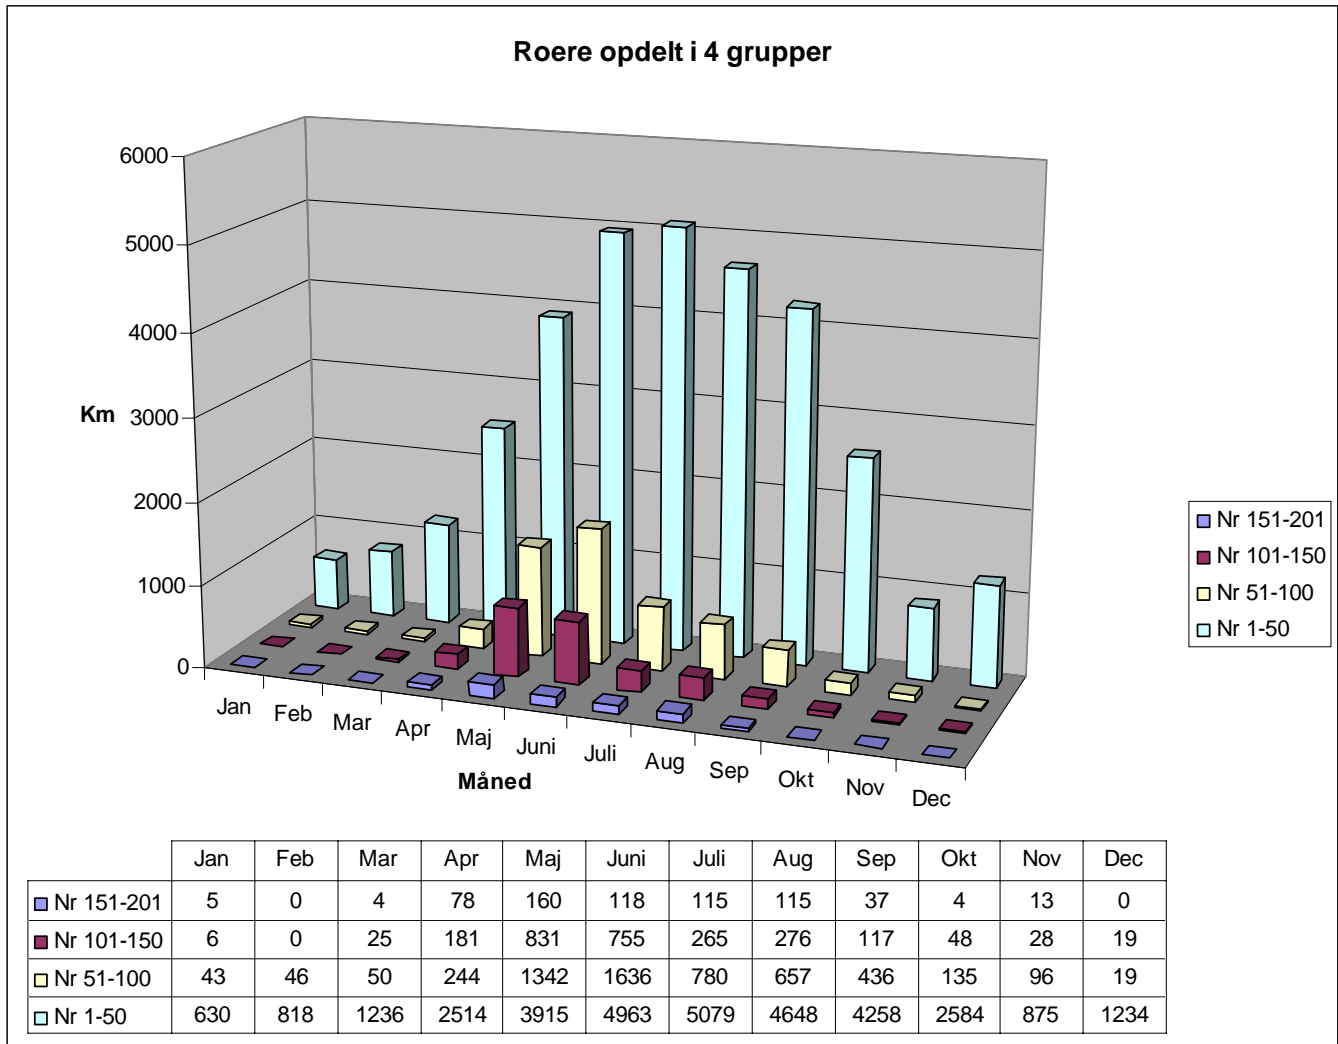

Rostatistik 2008, grafisk

I løbet af året 2008 blev der ialt roet 41438 registrerede km i KKES fordelt på 201 voksne roere. Nedenstående figur viser fordelingen hen over året. Den viser også fordelingen mellem dem, der har roet (fordelt på grupper à en fjerdedel af alle, der har roet).

Næste figur viser igen km per måned fordelt på grupper à en fjerdedel af roerne. Maj og juni topper for roere i de 2 midterste kategorier (folk, der har roet 28-176 km i løbet af året), det er her voksenbegynderne starter og bliver frigivet.

Endelig viser sidste figur, at der er stor forskel på, hvor langt den enkelte ror.
De første 10 på listen ror godt 1/3 af alle km – de øvrige 191 deles om de sidste 2/3.