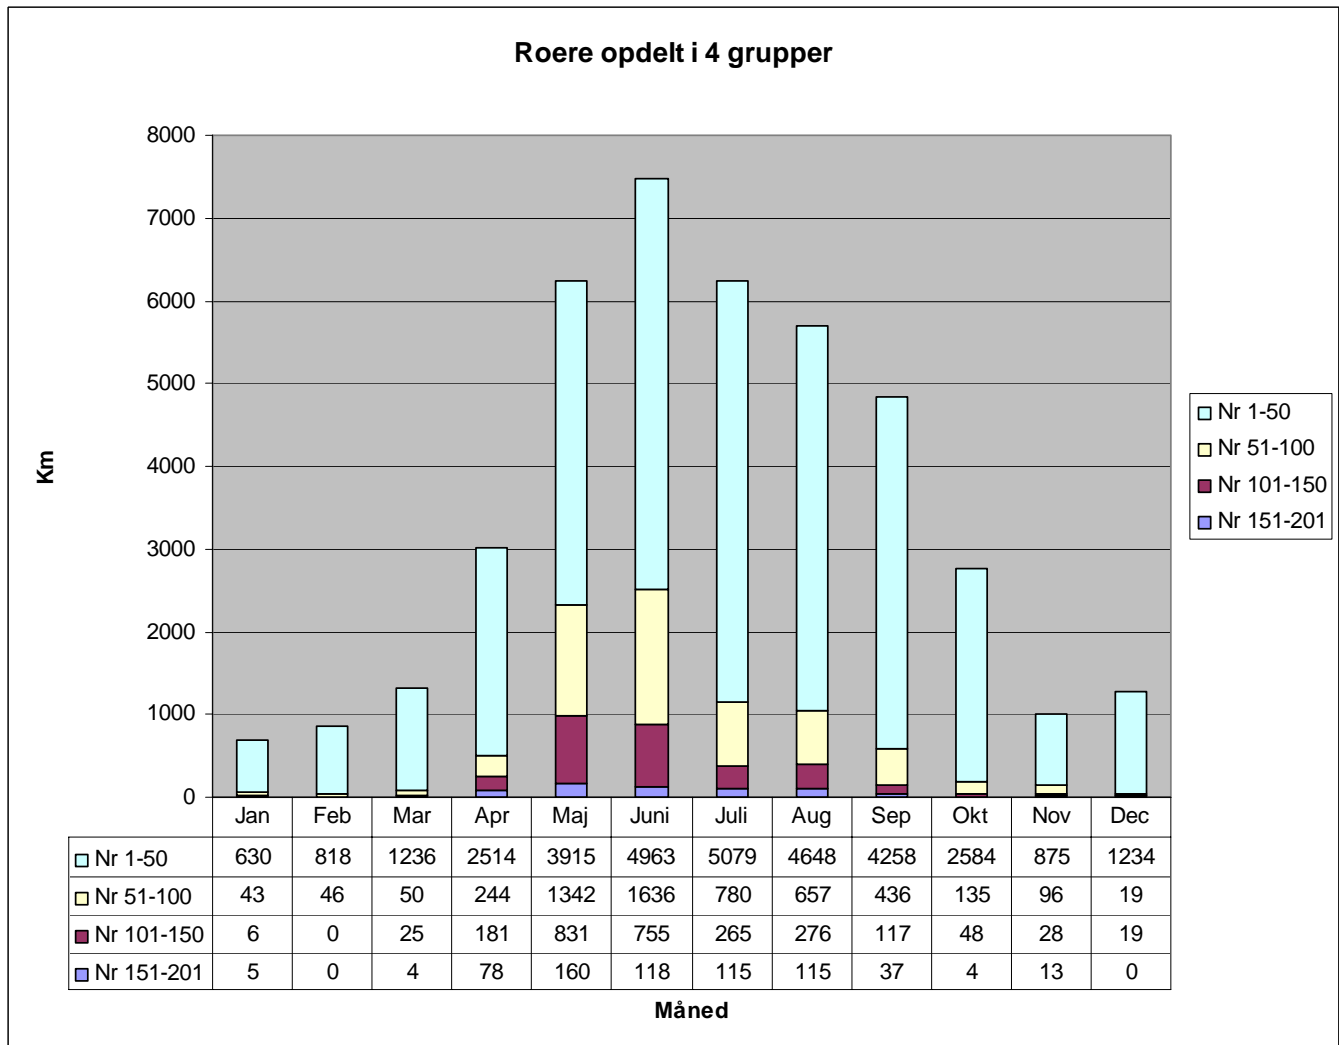

Rostatistik 2008, grafisk

I løbet af året 2008 blev der ialt roet 41438 registrerede km i KKES fordelt på 201 voksne roere. Nedenstående figur viser fordelingen hen over året. Den viser også fordelingen mellem dem, der har roet (fordelt på grupper à en fjerdedel af alle, der har roet).

Næste figur viser igen km per måned fordelt på grupper à en fjerdedel af roerne. Maj og juni topper for roere i de 2 midterste kategorier (folk, der har roet 28-176 km i løbet af året), det er her voksenbegynderne starter og bliver frigivet.

Endelig viser sidste figur, at der er stor forskel på, hvor langt den enkelte ror.
De første 10 på listen ror godt 1/3 af alle km – de øvrige 191 deles om de sidste 2/3.