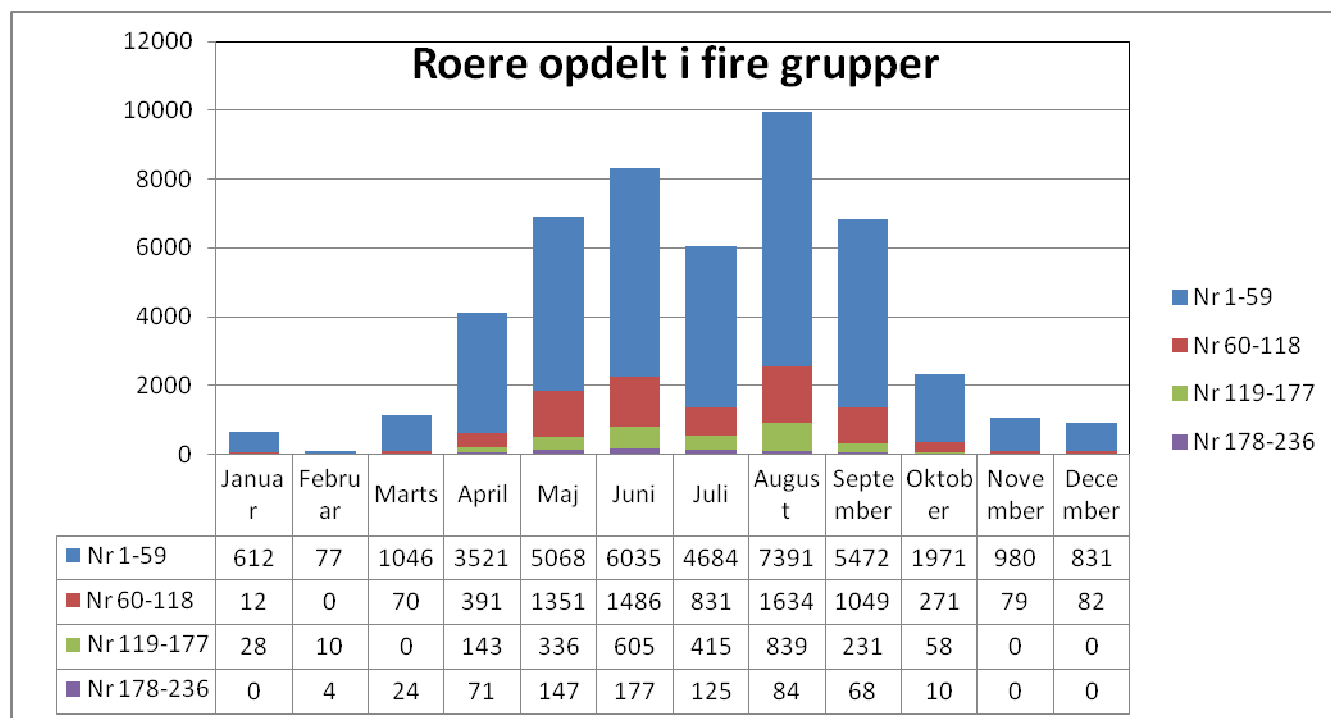

## Rostatistik 2009, grafisk

I løbet af året 2009 blev der ialt roet 48319 registrerede km i KKES fordelt på 236 roere. Nedenstående figur viser fordelingen hen over året. Den viser også fordelingen mellem dem, der har roet (fordelt på grupper à en fjerdedel af alle, der har roet).

Næste figur viser igen km per måned fordelt på grupper à en fjerdedel af roerne. Maj, juni og august topper for roere i de 2 midterste kategorier (folk, der har roet 24-197 km i løbet af året), det er her voksenbegynderne starter og bliver frigivet.

### Roere opdelt i fire grupper

	Januar	Februar	Marts	April	Maj	Juni	Juli	August	September	Oktober	November	December
Nr 178-236	0	4	24	71	147	177	125	84	68	10	0	0
Nr 119-177	28	10	0	143	336	605	415	839	231	58	0	0
Nr 60-118	12	0	70	391	1351	1486	831	1634	1049	271	79	82
Nr 1-59	612	77	1046	3521	5068	6035	4684	7391	5472	1971	980	831