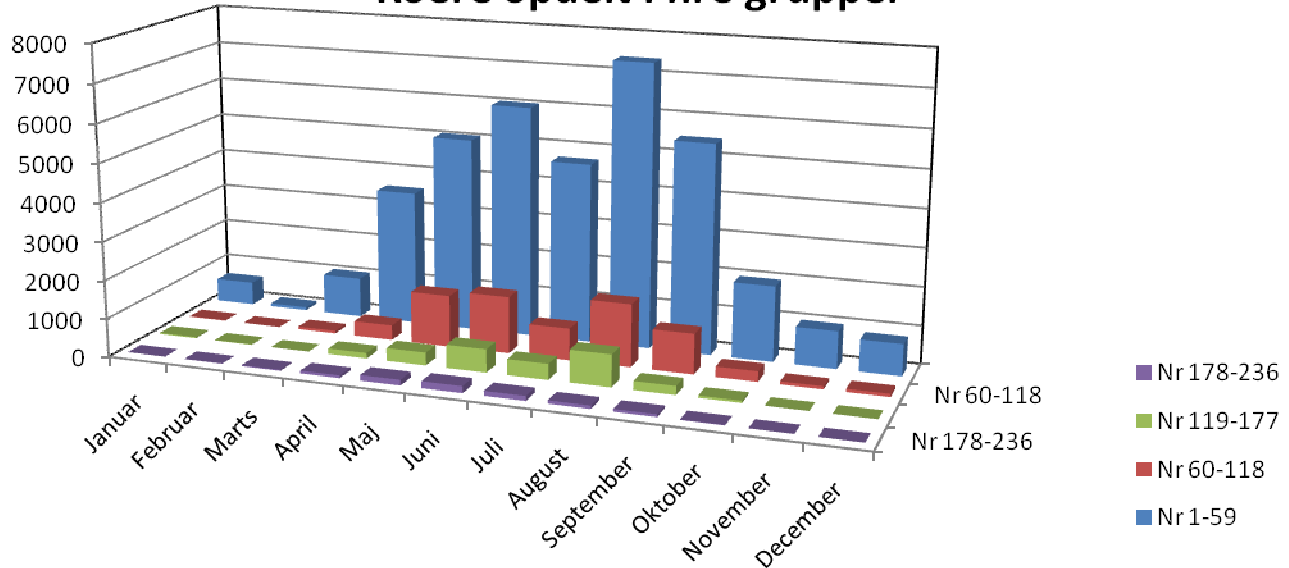

## Rostatistik 2009, grafisk

I løbet af året 2009 blev der ialt roet 48319 registrerede km i KKES fordelt på 236 roere. Nedenstående figur viser fordelingen hen over året. Den viser også fordelingen mellem dem, der har roet (fordelt på grupper à en fjerdedel af alle, der har roet).

Næste figur viser igen km per måned fordelt på grupper à en fjerdedel af roerne. Maj, juni og august topper for roere i de 2 midterste kategorier (folk, der har roet 24-197 km i løbet af året), det er her voksenbegynderne starter og bliver frigivet.

### Roere opdelt i fire grupper

	Januar	Februar	Marts	April	Maj	Juni	Juli	August	September	Oktober	November	December
Nr 178-236	0	4	24	71	147	177	125	84	68	10	0	0
Nr 119-177	28	10	0	143	336	605	415	839	231	58	0	0
Nr 60-118	12	0	70	391	1351	1486	831	1634	1049	271	79	82
Nr 1-59	612	77	1046	3521	5068	6035	4684	7391	5472	1971	980	831